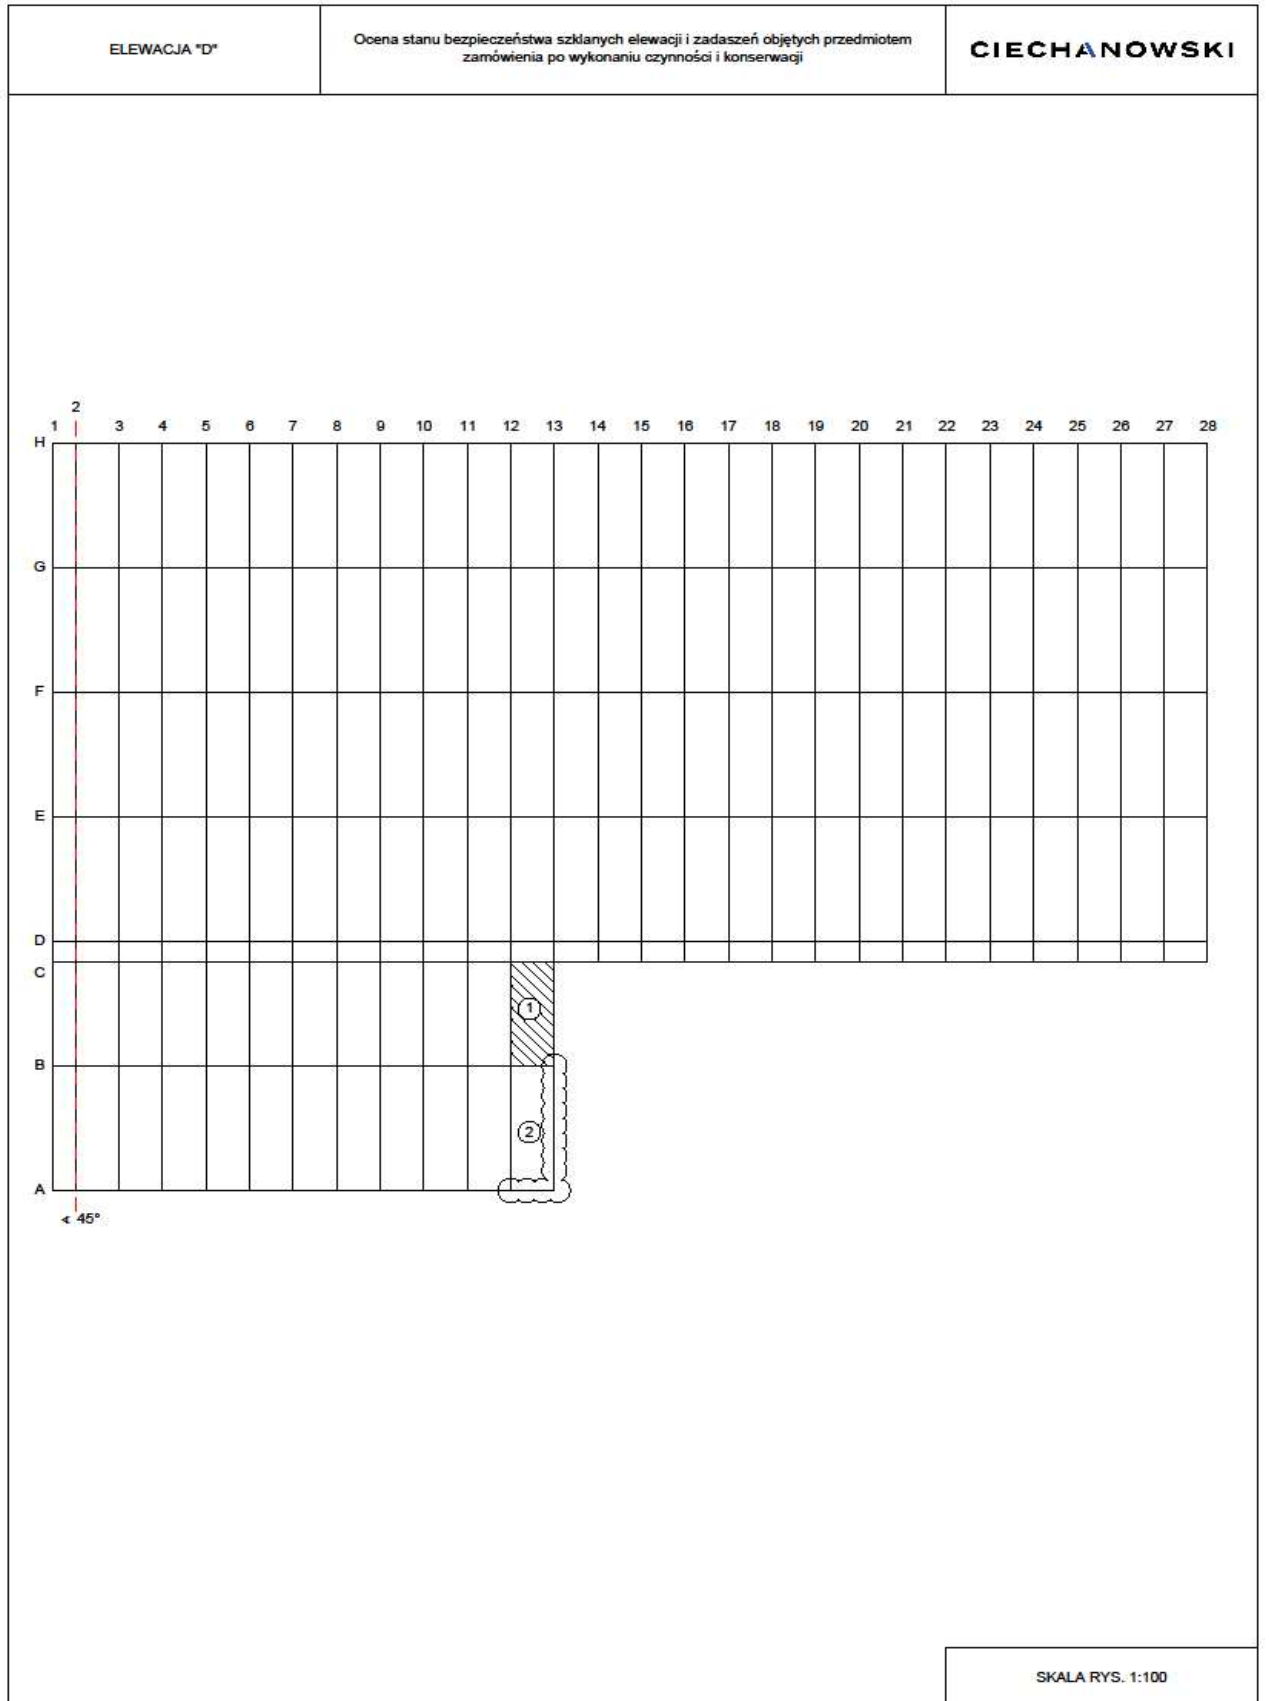

Załącznik nr 4.1 do Badania Rynku/Zapytania Ofertowego.

Schematy lokalizacji słupów fasadowych i profilu poziomego przeznaczonych do wymiany oraz zdjęcia

Załącznik nr 4.1 do Badania Rynku/Zapytania Ofertowego.

Schematy lokalizacji słupów fasadowych i profilu poziomego przeznaczonych do wymiany oraz zdjęcia

Załącznik nr 4.1 do Badania Rynku/Zapytania Ofertowego.

Schematy lokalizacji słupów fasadowych i profilu poziomego przeznaczonych do wymiany oraz zdjęcia